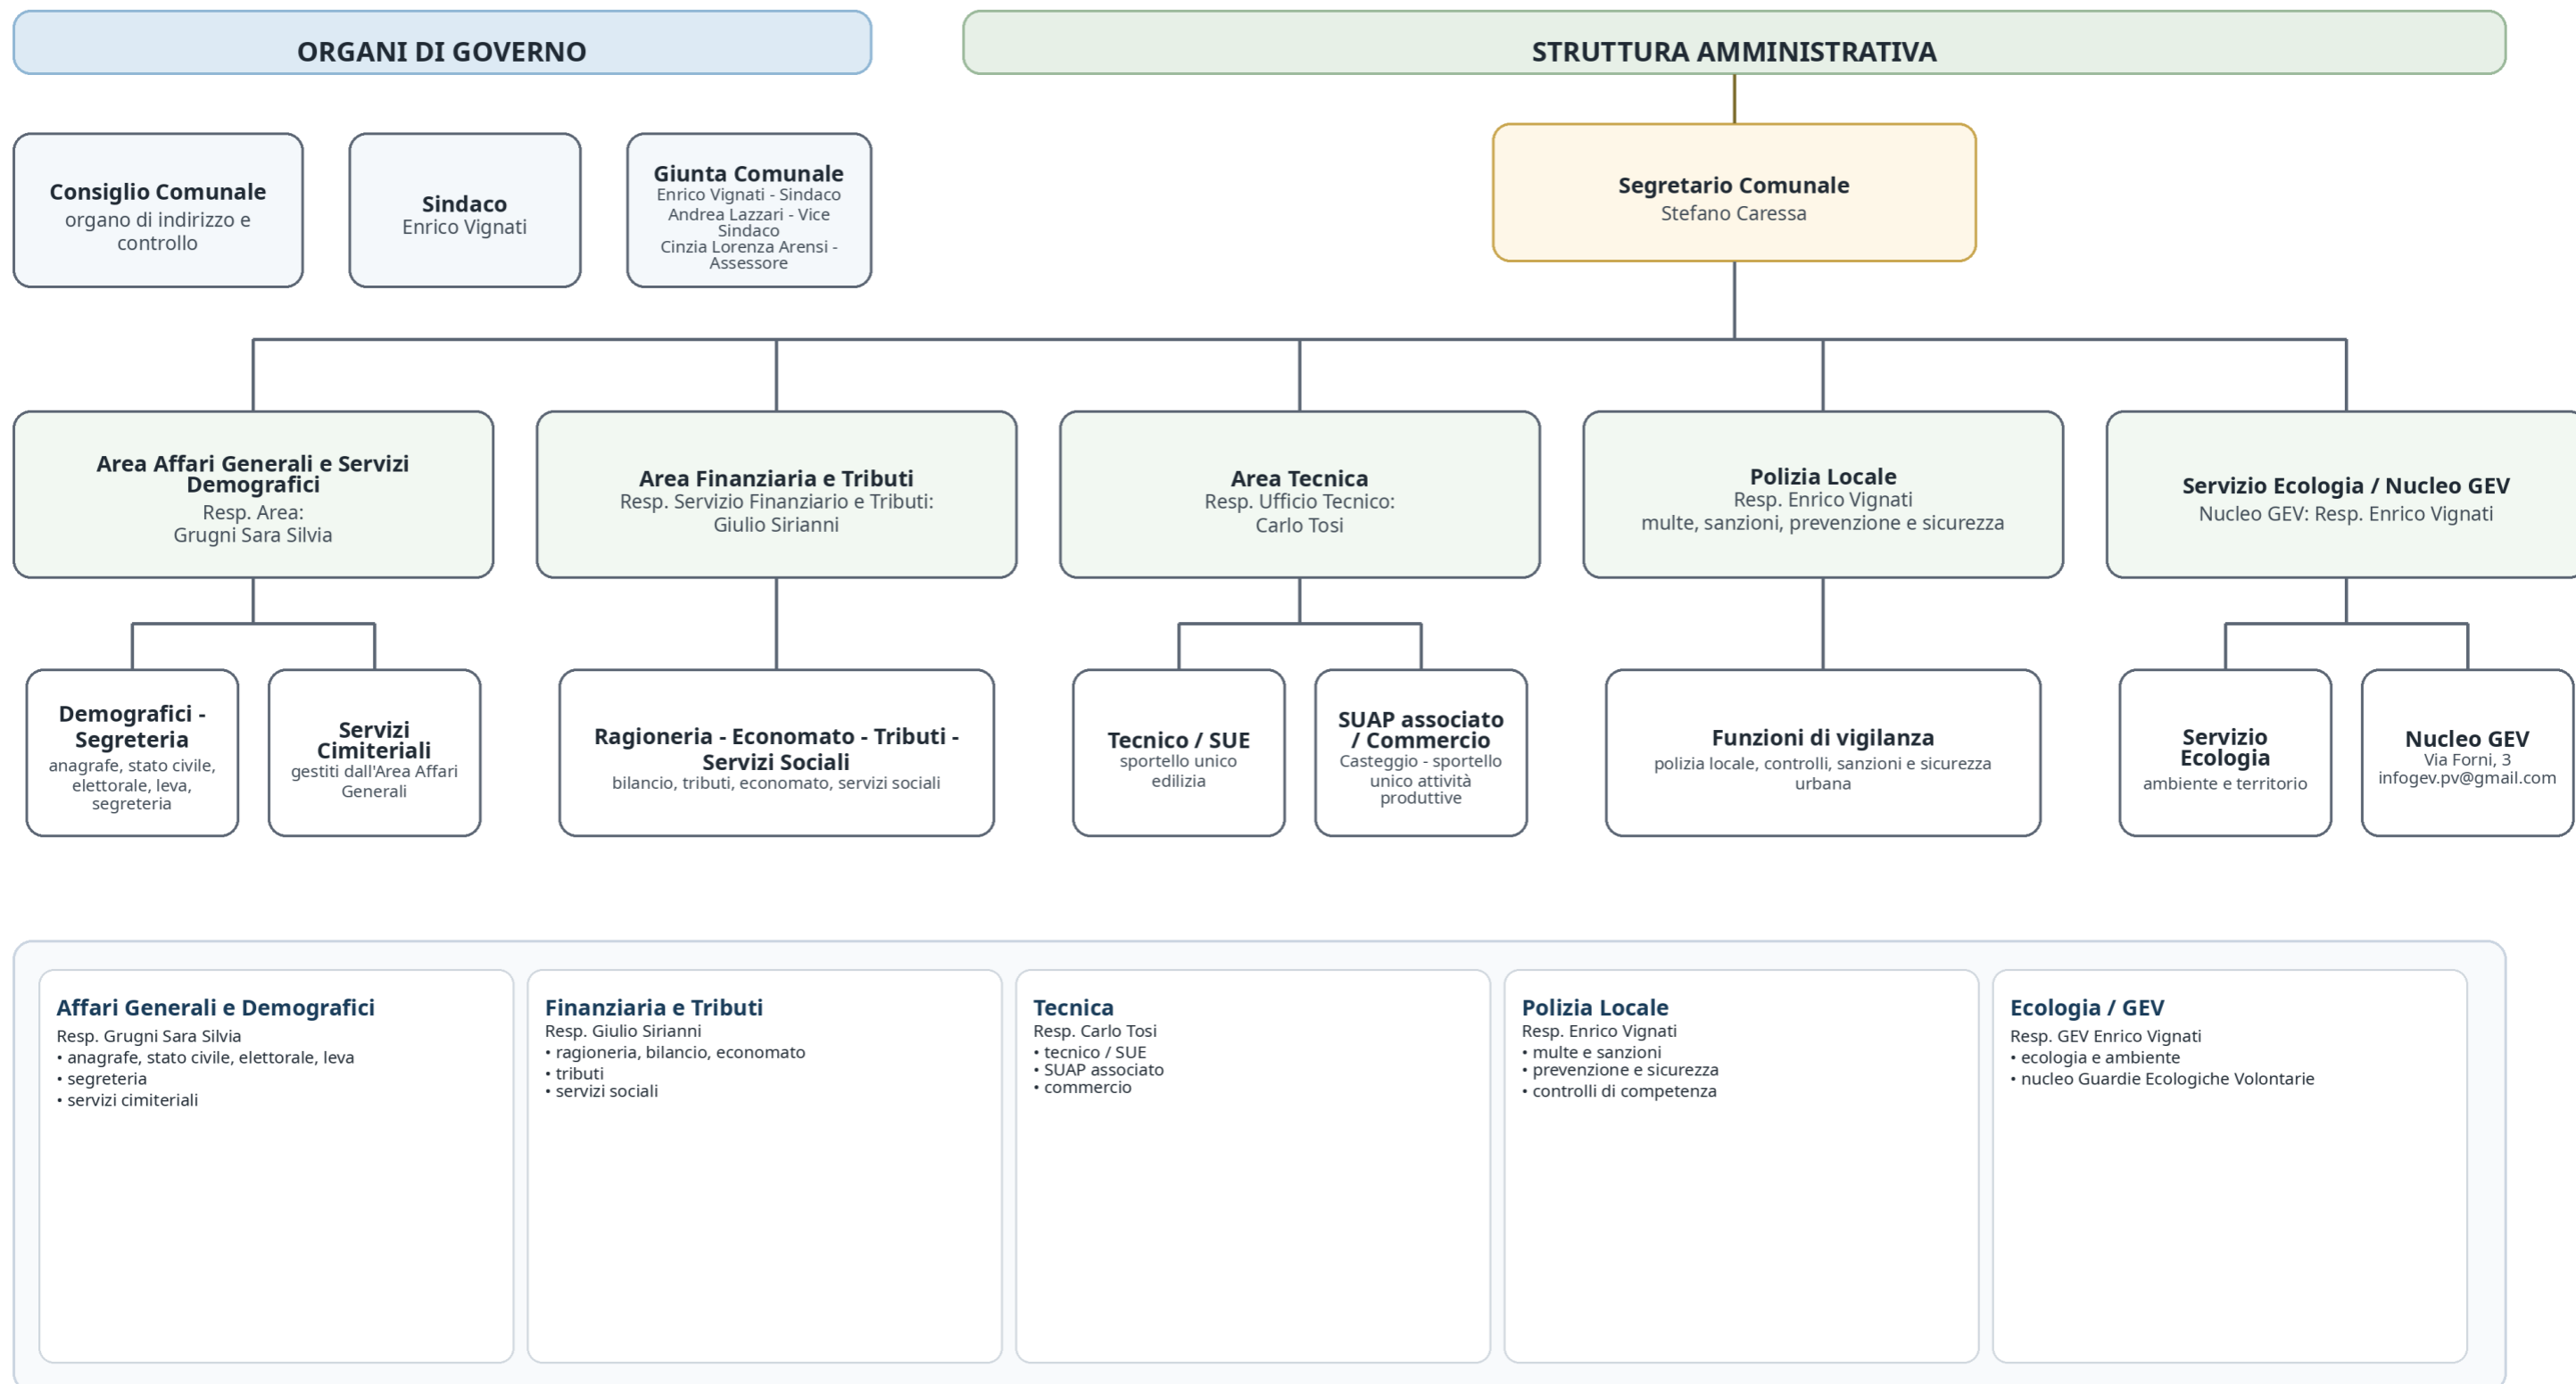

COMUNE DI INVERNO E MONTELEONE

Organigramma della struttura comunale - versione ingrandita

Schema operativo aggiornato secondo le indicazioni dell'Ente - 28/05/2026. Da validare con eventuali atti organizzativi aggiornati prima della pubblicazione ufficiale.